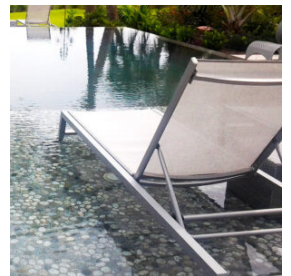

## Magnolia Mesh Chaise Lounge